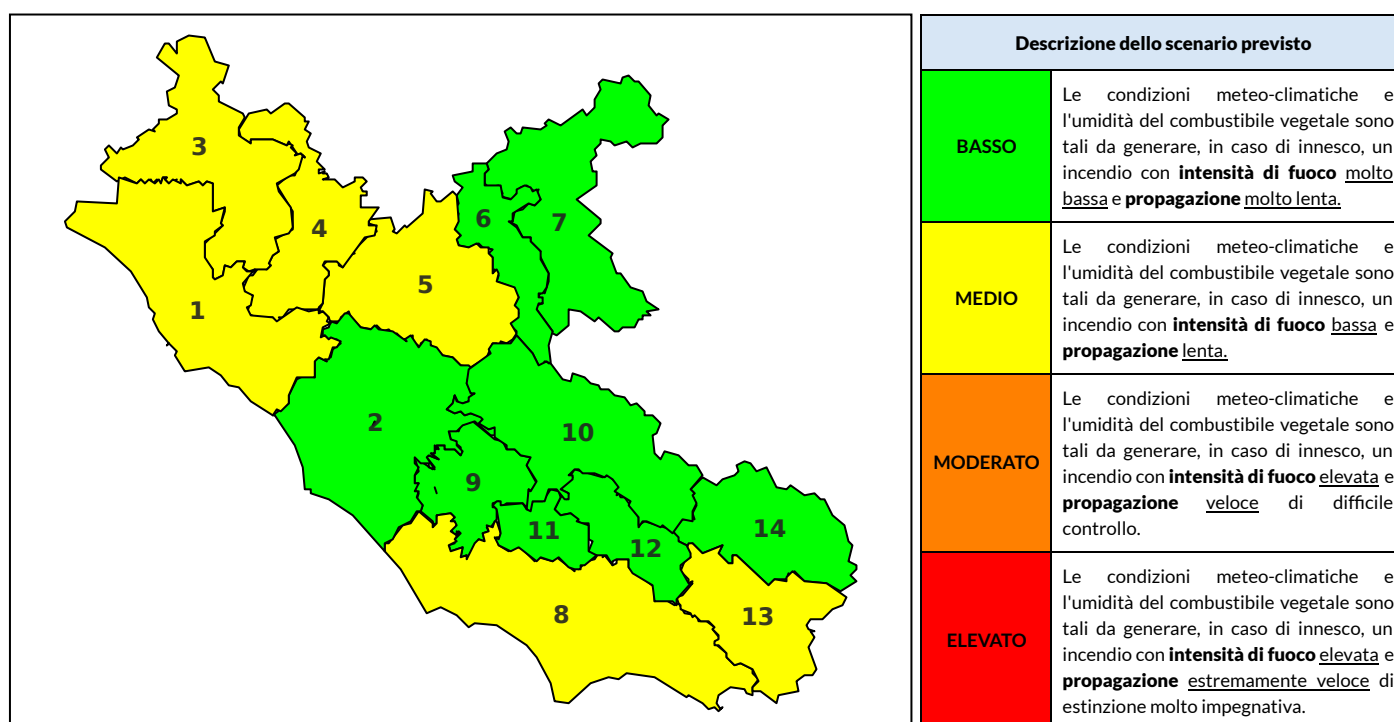

BOLLETTINO DI PERICOLOSITA' DA INCENDI BOSCHIVI

Previsioni per oggi 25-10-2021

Livello di pericolosità da incendio boschivo per Zona di Allerta AIB

Bollettino emesso nel periodo della campagna AIB Lazio sulla base del modello previsionale RISICOLazio, sviluppato in collaborazione con Fondazione CIMA, che fornisce un supporto per la valutazione della Pericolosità da incendio boschivo aggregata sulle Zone di Allerta AIB, approvate come parte integrante del Piano AIB Lazio 2020-2022 con DGR n° 270 del 15/05/2020. Il dettaglio della distribuzione dei Comuni nelle Zone AIB è consultabile al link <https://tinyurl.com/ZoneAIB>. Le Norme Comportamentali per la popolazione sono consultabili al link <https://tinyurl.com/NormeComportamentali>.

Zona AIB	1	2	3	4	5	6	7	8	9	10	11	12	13	14
Livello Pericolosità	MEDIO	BASSO	MEDIO	MEDIO	MEDIO	BASSO	BASSO	MEDIO	BASSO	BASSO	BASSO	BASSO	MEDIO	BASSO

NOTE

BOLLETTINO DI PERICOLOSITA' DA INCENDI BOSCHIVI

Previsioni per domani 26-10-2021

Livello di pericolosità da incendio boschivo per Zona di Allerta AIB

Bollettino emesso nel periodo della campagna AIB Lazio sulla base del modello previsionale RISICOLazio, sviluppato in collaborazione con Fondazione CIMA, che fornisce un supporto per la valutazione della Pericolosità da incendio boschivo aggregata sulle Zone di Allerta AIB, approvate come parte integrante del Piano AIB Lazio 2020-2022 con DGR n° 270 del 15/05/2020. Il dettaglio della distribuzione dei Comuni nelle Zone AIB è consultabile al link <https://tinyurl.com/ZoneAIB>. Le Norme Comportamentali per la popolazione sono consultabili al link <https://tinyurl.com/NormeComportamentali>.

Zona AIB	1	2	3	4	5	6	7	8	9	10	11	12	13	14
Livello Pericolosità	MEDIO	MEDIO	MEDIO	MEDIO	MEDIO	BASSO	BASSO	BASSO	BASSO	BASSO	BASSO	BASSO	MEDIO	BASSO