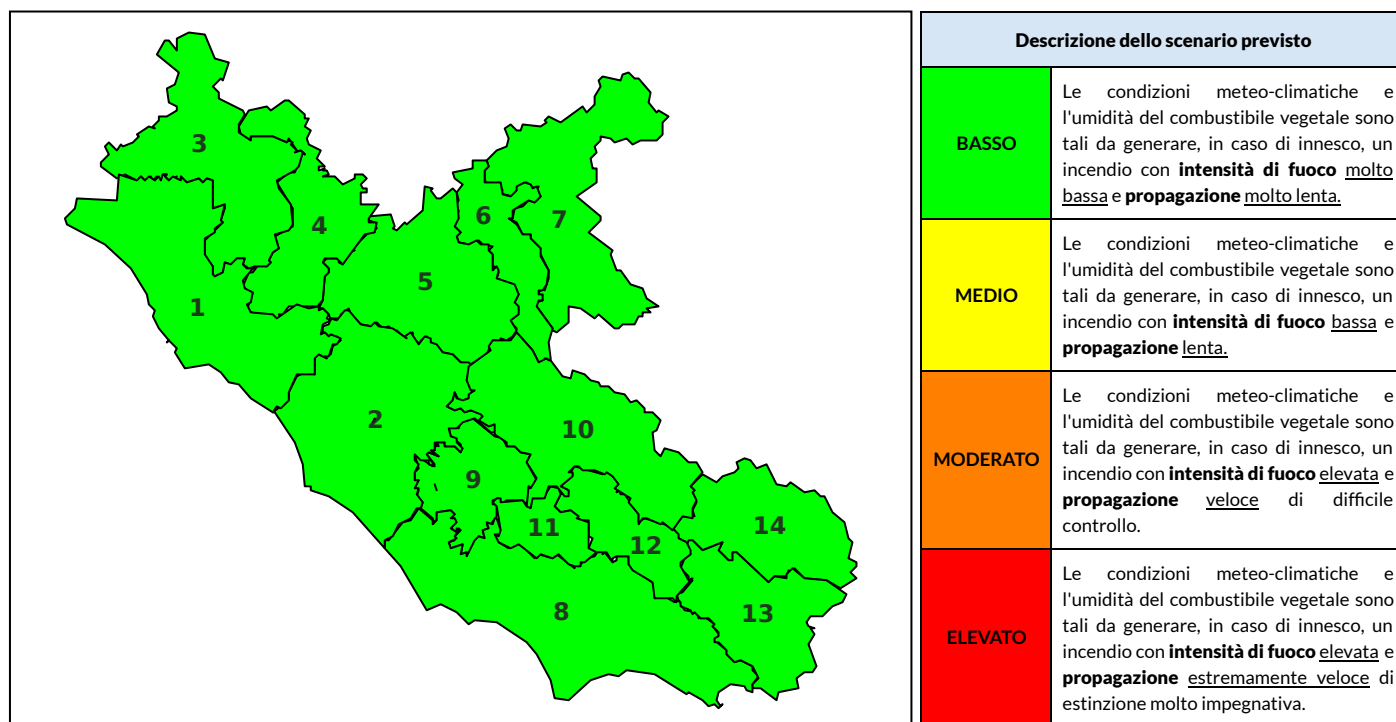

BOLLETTINO DI PERICOLOSITA' DA INCENDI BOSCHIVI

Previsioni per domani 26-10-2021

Livello di pericolosità da incendio boschivo per Zona di Allerta AIB

Bollettino emesso nel periodo della campagna AIB Lazio sulla base del modello previsionale RISICOLazio, sviluppato in collaborazione con Fondazione CIMA, che fornisce un supporto per la valutazione della Pericolosità da incendio boschivo aggregata sulle Zone di Allerta AIB, approvate come parte integrante del Piano AIB Lazio 2020-2022 con DGR n° 270 del 15/05/2020. Il dettaglio della distribuzione dei Comuni nelle Zone AIB è consultabile al link <https://tinyurl.com/ZoneAIB>. Le Norme Comportamentali per la popolazione sono consultabili al link <https://tinyurl.com/NormeComportamentali>.

Zona AIB	1	2	3	4	5	6	7	8	9	10	11	12	13	14
Livello Pericolosità	BASSO	BASSO	BASSO	BASSO	BASSO	BASSO	BASSO	BASSO	BASSO	BASSO	BASSO	BASSO	BASSO	BASSO